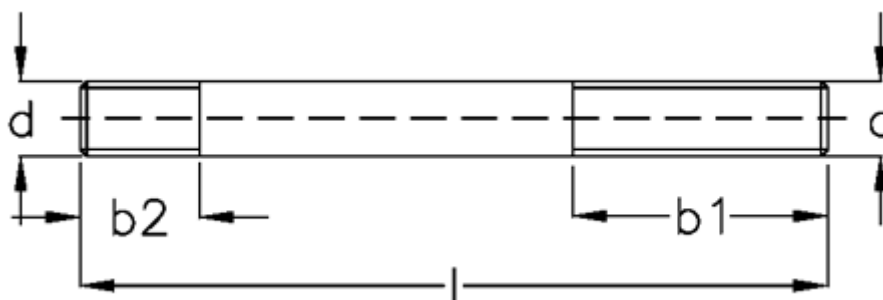

Varenummer: 20813635  
Beskrivelse: E+G Støttebolt for T-møtrik  
DIN 6379-M6-80

## Mål

---

b1 = 50  
b2 = 9  
d = M6  
l = 80